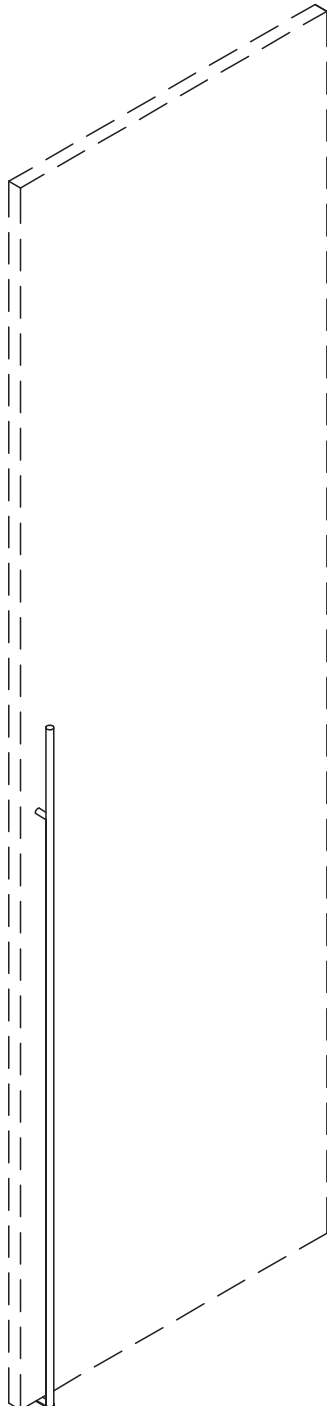

MONTAGEANLEITUNG GRIFFSTANGE TYP 9860

ROD HANDLE
POIGNEE EN FORME DE BARRE
STANGGREEP

now! wardrobes
by hülsta

MONTAGEANLEITUNG · ASSEMBLY INSTRUCTION · NOTICE DE MONTAGE · MONTAGEHANDLEIDING

Set Griffstange
Mat.-Nr.: H5907860
Rod handle set • Set pour poignée en forme de barre •
Set stanggrepen

A  4x27 1X 348984	C  4x10 3X 276015
B  3,5x20 2X 1227506	D  1X 1305387

E

1301280

Lesen Sie zuerst die Anleitung und beginnen Sie dann mit der Montage

Before starting with the fitting, please read carefully the assembly instruction

Avant de commencer avec le montage, nous vous prions de bien lire le notice de montage

Voordat uw met de montage begint, a.u.b. de montagehandleiding lezen

MONTAGEANLEITUNG GRIFFSTANGE TYP 9860

ROD HANDLE
POIGNEE EN FORME DE BARRE
STANGGRIEP