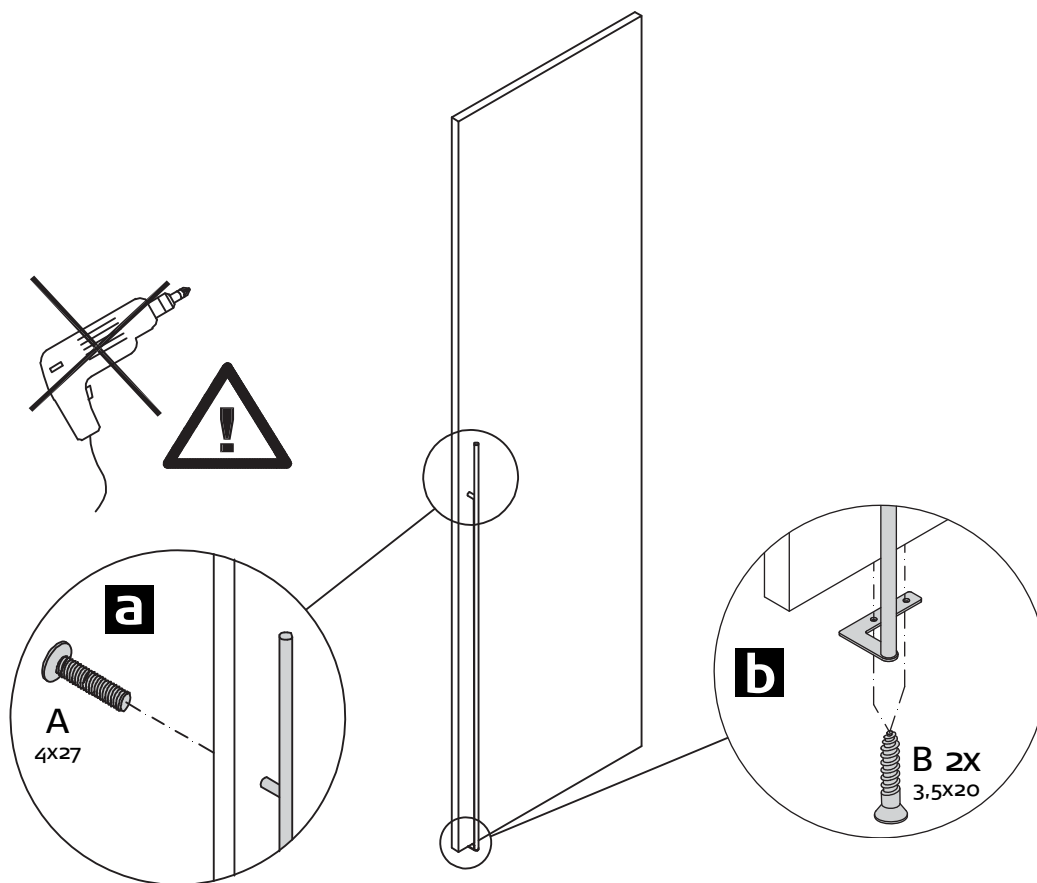

MONTAGEANLEITUNG GRIFFSTANGE TYP 9860

ROD HANDLE
POIGNEE EN FORME DE BARRE
STANGGRIEP

now! wardrobes
by hülsta

MONTAGE · ASSEMBLY · MONTAGE · MONTAGE

1

2

SERVICE