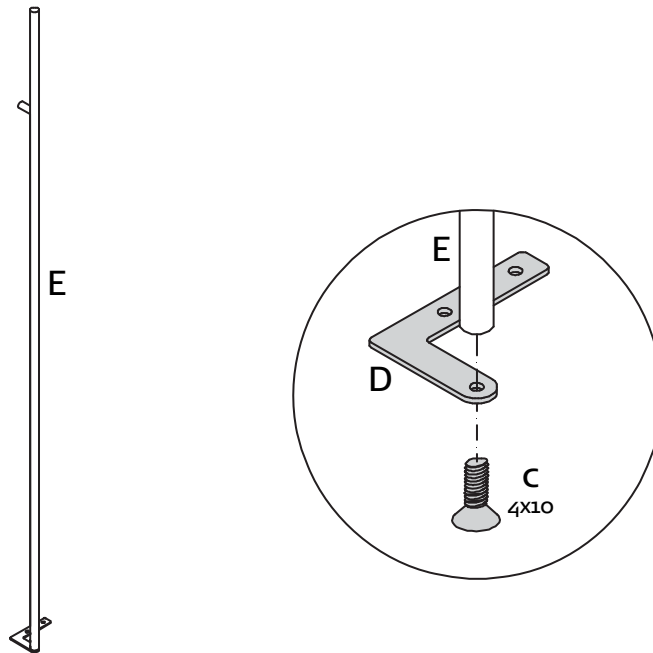

MONTAGEANLEITUNG GRIFFSTANGE TYP 9860

ROD HANDLE
POIGNEE EN FORME DE BARRE
STANGGRIEP

now! wardrobes
by hülsta

MONTAGE · ASSEMBLY · MONTAGE · MONTAGE

1